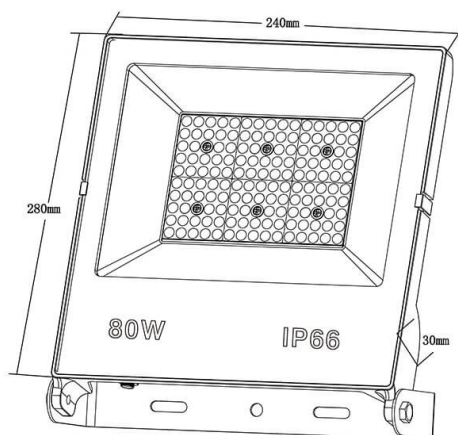

LYRA II

Code article	86.I0017.5441.02
---------------------	-------------------------

Type de produit	Extérieur
------------------------	------------------

Catégorie	Industriel
------------------	-------------------

Famille	LYRA II
----------------	----------------

Pictograms

Dessin technique

Produit

Puissance système (W)	80
------------------------------	-----------

Flux lumineux utile (lm)	9000
---------------------------------	-------------